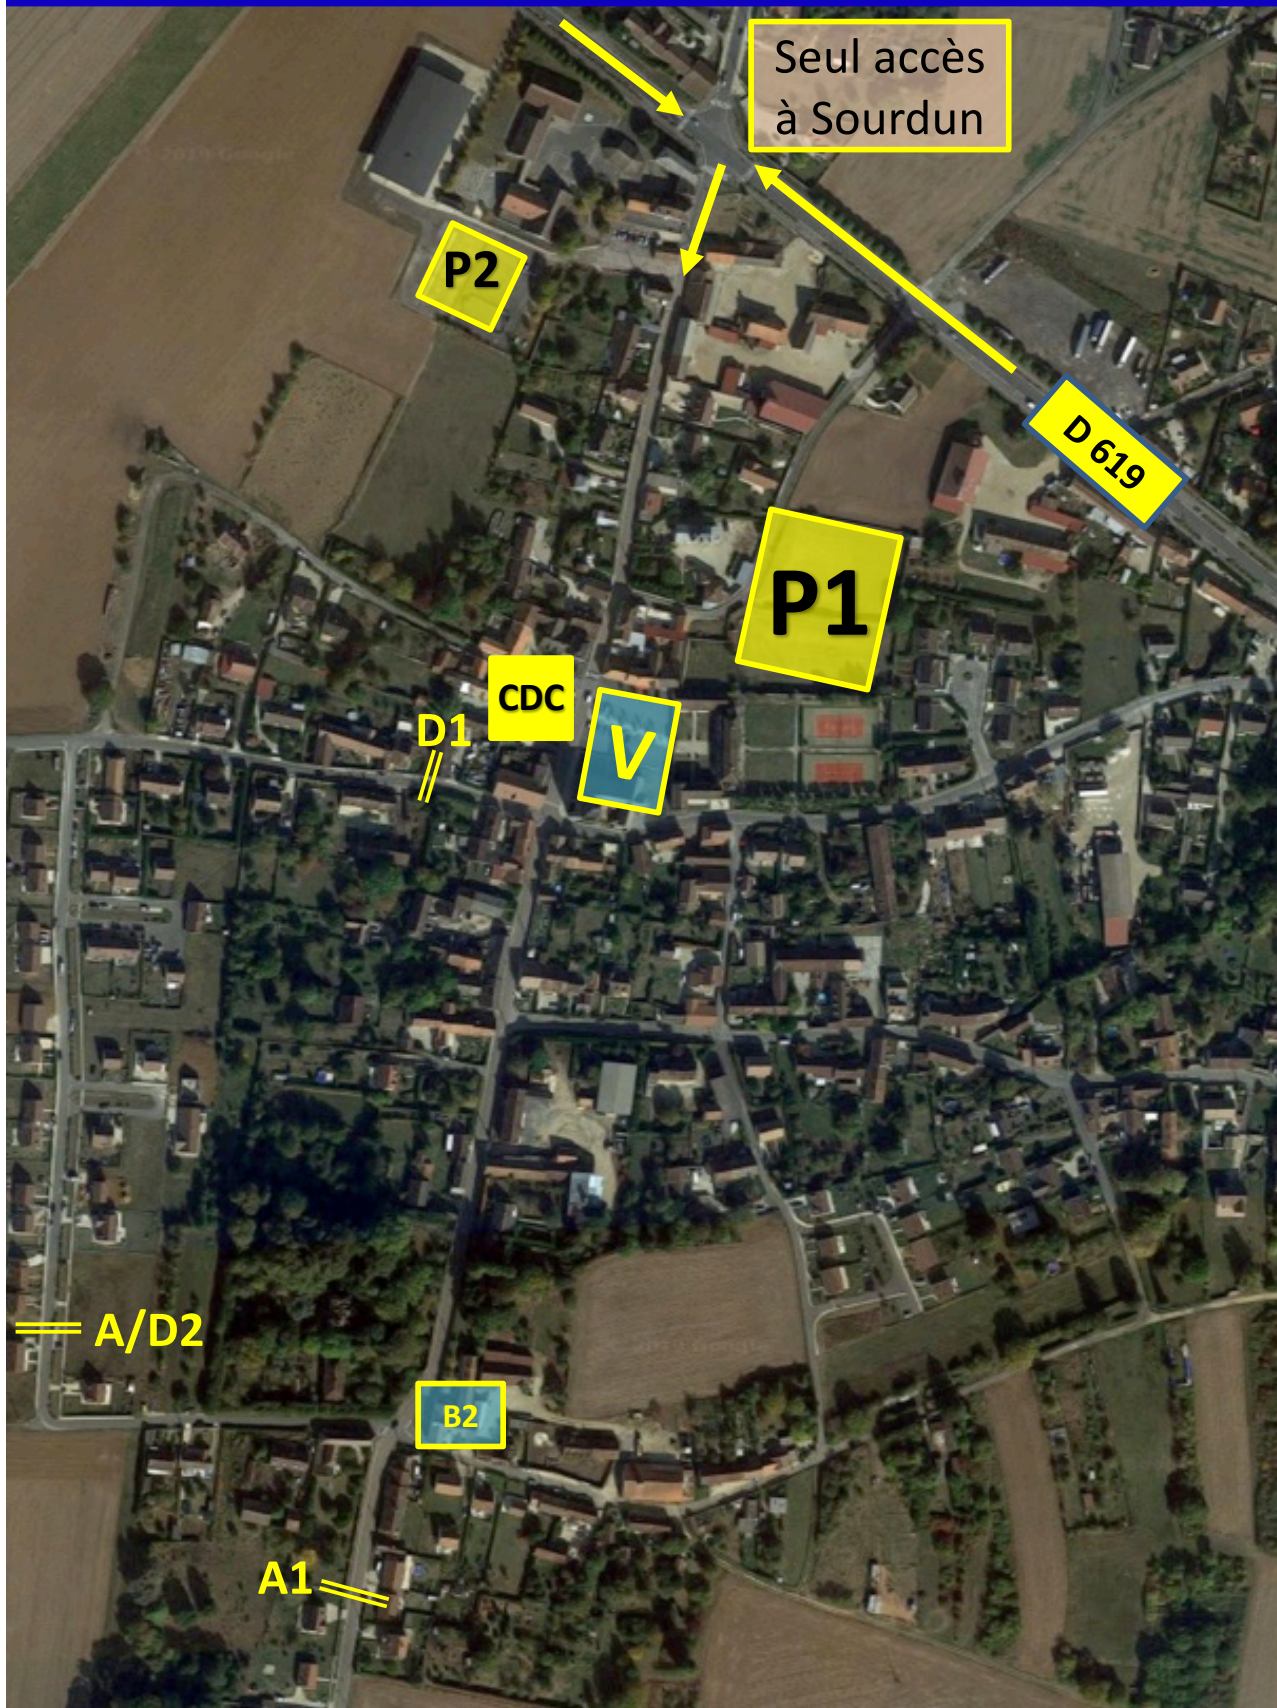

CHALLENGES DU COMITE D'ILE DE FRANCE

Vendredi 20 - Samedi 21 & Dimanche 22 Septembre 2019

A SOURDUN (77)

PLACE DE L'EGLISE

Légende :

3 Parkings

P1

P2

CDC

Village Départ

V Buvette 1
Sanitaire
Dossard
Podium

B2 Buvette 2

D1 Départ Grands

A1 Arrivée Grands

A/D2 Départ
Arrivée
EDV